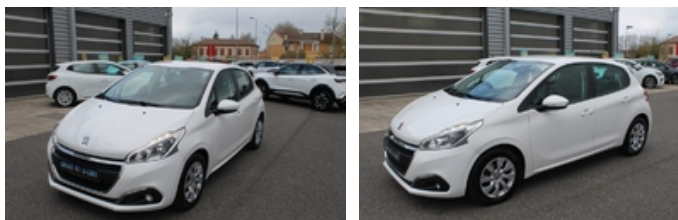

**Peugeot 208 1.5 Blue HDI 75 Active Business GPS Radar de recul Garantie 6 Mois - 10
900 €
Bon état**

INFORMATIONS

Type de voiture : Citadine
Couleur : Blanc
Couleur intérieur : Noir
Marque : Peugeot
Modèle : 208
Km : 109867 Km
Version : 208 1.5 Blue HDI 75 Active Business
Date de mise en circulation : 06/06/2017
Puissance : 75 CH
Puissance fiscale : 3 CV
Norme Euro : Euro 6
Type Carburant : Diesel
Capacité du cylindre : 1600 cc
CO² (g/Km) : 79

DESCRIPTION

Version : Peugeot 208 1.5 Blue HDI 75 Active Business
Année : 2017
Kilométrage : 109 Kilomètres
Nombre de portes : 5
Puissance fiscale : 3 CV
Puissance din : 75 ch
Boîte de vitesse : Manuelle
Énergie : Diesel
Garantie : 6 Mois
Mise en circulation : 06/06/2017
Couleur intérieure : Noire
Couleur extérieure : Blanc
Extérieur et Châssis :

Intérieur :

- Volant cuir , Système audio écran tactile , Ordinateur de bord , Radar de recul , Accoudoir central arrière , Climatisation , GPS , Banquette 1/3 – 2/3
- Taille écran navigation 7 pouces , Accoudoir central avant , Limiteur de vitesse , Volant multifonction , Bluetooth inclut musique en streaming, connexion téléphone
- Reconnaissance vocale , 6 haut-parleurs , Régulateur de vitesse , Réglage du volant en hauteur, en profondeur , Taille écran multifonctions 7 pouces .