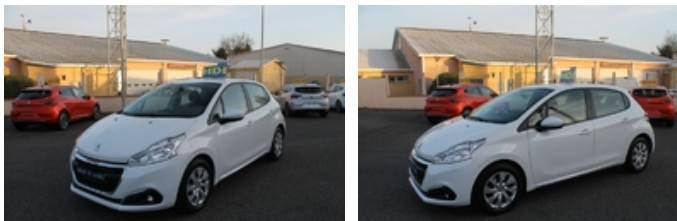

Peugeot 208 1.6 Blue HDI 75 Active + GPS 56 593 kilomètres Garantie 12 Mois - 10 490

€

Bon état

DESCRIPTION

Version : Peugeot 208 1.6 Blue HDI 75 Active + GPS**Année : 2016****Kilométrage : 56 593 Kilomètres****Nombre de portes : 5****Puissance fiscale : 4 CV****Puissance din : 75 ch****Boîte de vitesse : Manuelle****Énergie : Diesel****Garantie : 12 Mois****Mise en circulation : 07/01/2016****Couleur intérieure : Noire****Couleur extérieure : Blanc Banquise****Extérieur et Châssis :**

- Rétroviseurs extérieurs réglage électrique
- Rétroviseurs extérieurs chauffants
- Ampoules de phares halogènes
- Feux arrières à LED

Intérieur :

- Volant mousse
- Système audio écran tactile
- Ordinateur de bord
- Air conditionné manuel
- Limiteur de vitesse
- Volant multi-fonction
- Bluetooth inclut musique en streaming, connexion téléphone
- Bluetooth
- 6 haut-parleurs
- Régulateur de vitesse
- Réglage du volant en hauteur, en profondeur
- Taille écran multi-fonctions 7 pouces

Intérieur :

- Banquette 1/3 - 2/3

INFORMATIONS

Type de voiture : Citadine**Couleur :** Blanc**Couleur intérieur :** Noir**Marque :** Peugeot**Modèle :** 208**Km :** 56593 Km**Version :** 208 1.6 Blue HDI 75 Active + GPS**Date de mise en circulation :** 07/01/2016**Puissance :** 75 CH**Puissance fiscale :** 4 CV**Norme Euro :** 6**Type Carburant :** Diesel**Capacité du cylindre :** 1600 cc**CO² (g/Km) :** 90